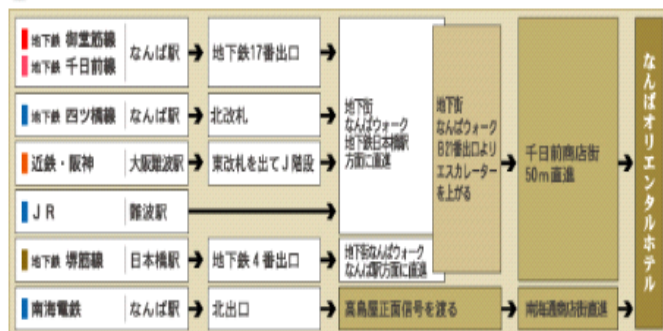

最寄駅からのご案内

- ① 大阪地下鉄 御堂筋線 なんば駅 からのご案内
- ② 大阪地下鉄 千日前線 なんば駅 からのご案内
- ③ 大阪地下鉄 四ツ橋線 なんば駅 からのご案内
- ④ 大阪地下鉄 堺筋線 日本橋駅 からのご案内
- ⑤ 近畿日本鉄道 大阪難波駅 からのご案内
- ⑥ 阪神電鉄 大阪難波駅 からのご案内
- ⑦ 南海電鉄 なんば駅 からのご案内
- ⑧ JR 難波駅 からのご案内